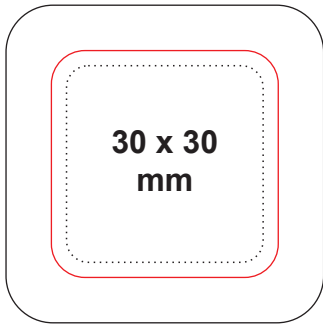

Quadratische Buttons

-  Grafik / wichtige Motive (26 x 26 mm)
-  Umklapprand / Außenrand (30 x 30 mm)
-  Stanzkreis (42 x 42 mm)

-  Grafik / wichtige Motive (36 x 36 mm)
-  Umklapprand / Außenrand (40 x 40 mm)
-  Stanzkreis (52 x 52 mm)

-  Grafik / wichtige Motive (46 x 46 mm)
-  Umklapprand / Außenrand (50 x 50 mm)
-  Stanzkreis (62 x 62 mm)