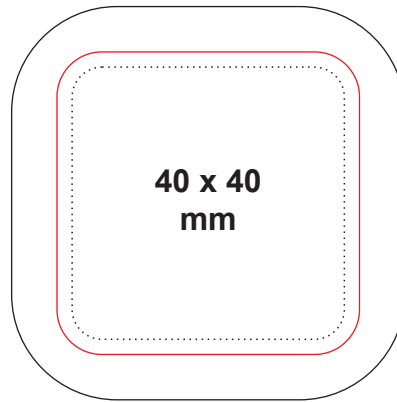

Quadratische Buttons

-  Grafik / wichtige Motive (26 x 26 mm)
-  Umklapprand / Außenrand (30 x 30 mm)
-  Stanzkreis (42 x 42 mm)

-  Grafik / wichtige Motive (36 x 36 mm)
-  Umklapprand / Außenrand (40 x 40 mm)
-  Stanzkreis (52 x 52 mm)

-  Grafik / wichtige Motive (46 x 46 mm)
-  Umklapprand / Außenrand (50 x 50 mm)
-  Stanzkreis (62 x 62 mm)