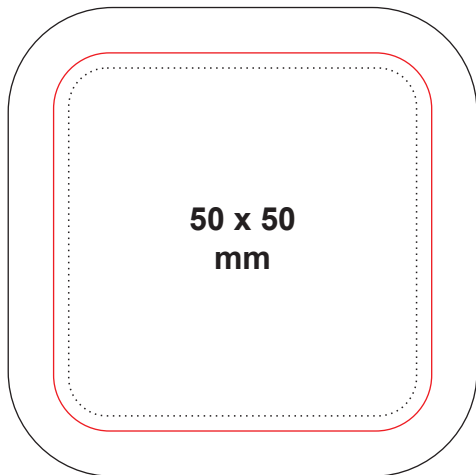

Quadratische Buttons

-  Grafik / wichtige Motive (26 x 26 mm)
-  Umklapprand / Außenrand (30 x 30 mm)
-  Stanzkreis (42 x 42 mm)

-  Grafik / wichtige Motive (36 x 36 mm)
-  Umklapprand / Außenrand (40 x 40 mm)
-  Stanzkreis (52 x 52 mm)

-  Grafik / wichtige Motive (46 x 46 mm)
-  Umklapprand / Außenrand (50 x 50 mm)
-  Stanzkreis (62 x 62 mm)